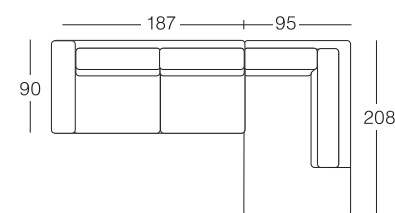

1 Elemento da cm 187 x 90

1 Angolo Penisola da cm 208 x 95

SIMON

**CATEGORIA 1
MADRAS**

EURO 3.716,00
SCONTO 50%
EURO 1.858,00

**CATEGORIA 2
PELLE FIORE**

EURO 4.782,00
SCONTO 50%
EURO 2.391,00

**CATEGORIA 3
PELLE
SPESSORATA**