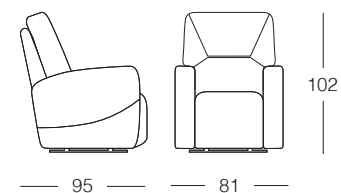

POLTRONA RELAX

- Elettrica
- 2 motori
- Lift alza persona
- 2 tasche

Disponibile anche in larghezza cm 74