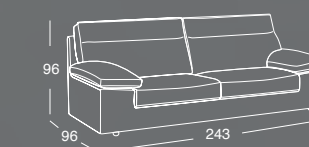

GLAMOUR

EURO 1.884,00
SCONTO 50%
EURO 942,00

Scegliere il rivestimento fra le collezioni denominate PROMO. Con un 15% in più è possibile scegliere qualsiasi tessuto del campionario.

I prezzi espressi sono in euro e si intendono IVA esclusa.