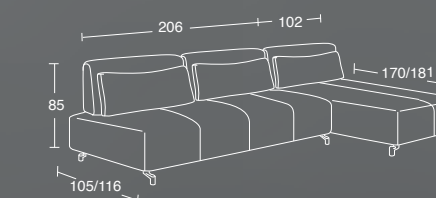

ZENO

EURO 4.368,00
SCONTO 50%
EURO 2.184,00

Scegliere il rivestimento fra le collezioni denominate PROMO. Con un 15% in più è possibile scegliere qualsiasi tessuto del campionario.

I prezzi espressi sono in euro e si intendono IVA esclusa.

Gli schienali possono assumere due tipi di postura diversi: "conversazione" o "relax". Il movimento è semplicissimo.