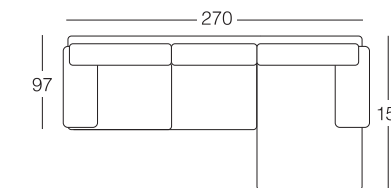

SCONTO 50%

EURO 1.763,00

**CATEGORIA 3
PELLE
SPESSORATA**

EURO 3.708,00

SCONTO 50%

EURO 1.854,00

1 Composizione da cm 270 x 155
formata da:
1 Divano da cm 270 x 97 e 1 Pouff
(N.B. il pouff non è reversibile)