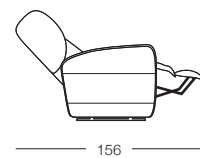

1. **POLTRONA RELAX**
2. Elettrica
   - 2 motori
   - Lift alza persona
   - 1 tasca