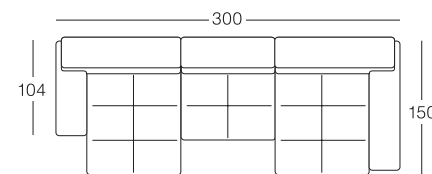

**CATEGORIA 1
MADRAS**

EURO 4.436,00

SCONTO 50%

EURO 2.218,00

ACCESSORI

I cuscinetti d'arredo non sono compresi nel prezzo.

1 Divano da cm 300
(con un bracciolo corto e un bracciolo lungo "a giorno")

Questa fotografata è una delle innumerevoli posizioni che può assumere questo sofà. Le sedute, infatti, sono "a libera estrazione". Pertanto, è possibile posizionarle al centimetro creando una serie infinita di posture diverse.