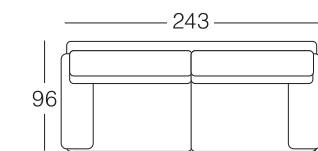

GLAMOUR

**CATEGORIA 1
MADRAS**

EURO 2.042,00

SCONTO 50%

EURO 1.021,00

1 Divano cm 243 x 96

PORZIO

Porzio