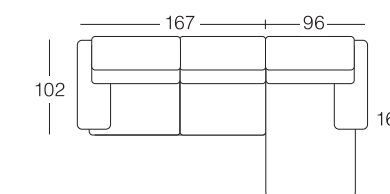

EURO 5.380,00

SCONTO 50%

EURO 2.690,00

1 Elemento da cm 167 x 102
1 Chaise Longue da cm 165 x 96

TAYLOR

Taylor

CATEGORIA 1 MADRAS

EURO 3.946,00
SCONTO 50%