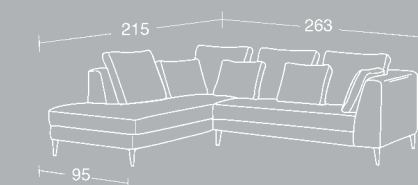

ROCCABILLY

EURO 3.044,00
SCONTO 50%
EURO 1.522,00

Scegliere il rivestimento fra le collezioni denominate PROMO. Con un 15% in più è possibile scegliere qualsiasi tessuto del campionario.

I prezzi espressi sono in euro e si intendono IVA esclusa.