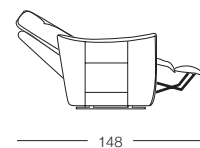

1. **POLTRONA RELAX**
2. Elettrica
   - 2 motori
   - Lift alza persona
   - 2 tasche