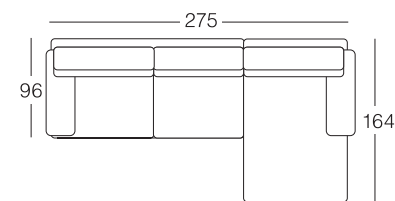

**CATEGORIA 1
MADRAS**

EURO 2.686,00

SCONTO 50%

EURO 1.343,00

ACCESSORI

I cuscinetti d'arredo non sono compresi nel prezzo.

1 Composizione da cm 275 x 164 composta da:

1 Divano da cm 275 x 96 e 1 Pouff (N.B. il pouf non è reversibile)

GLAMOUR

**CATEGORIA 1
MADRAS**

EURO 2.042,00

SCONTO 50%

EURO 1.021,00

1 Divano cm 243 x 96

PORZIO

Porzio