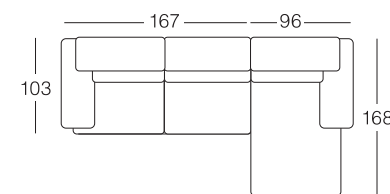

TAYLOR

Taylor

CATEGORIA 1 MADRAS

EURO 3.946,00
SCONTO 50%

EURO 1.973,00

CATEGORIA 2 PELLE FIORE

EURO 5.160,00
SCONTO 50%

EURO 2.580,00

CATEGORIA 3 PELLE SPESSORATA

EURO 5.434,00
SCONTO 50%

EURO 2.717,00

1 Elemento da cm 167 x 103
1 Chaise Longue da cm 168 x 96