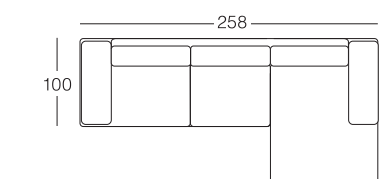

1 Composizione da cm 258 x 162 formata da:

1 Divano da cm 258 x 100 e 1 Pouff (N.B. il pouff non è reversibile)

G
O
S
S
I
P

Gossip

CATEGORIA 1 MADRAS

EURO 2.088,00
SCONTO 50%

EURO 1.044,00

CATEGORIA 2 PELLE FIORE