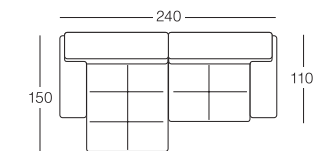

ACCESSORI

I cuscinetti d'arredo non sono compresi nel prezzo.

1 Divano da cm 240
(con due braccioli corti).

Questa fotografata è una delle innumerevoli posizioni che può assumere questo sofà. Le sedute, infatti, sono "a libera estrazione". Pertanto, è possibile posizionarle al centimetro creando una serie infinita di posture diverse.