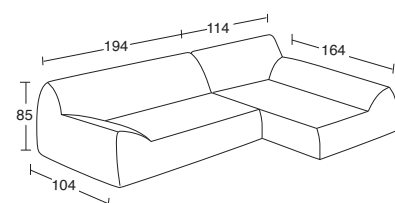

ALFRED

Alfred

EURO 4.106,00

SCONTO 50%

EURO 2.053,00

Scegliere il rivestimento fra le collezioni denominate PROMO. Con un 15% in più è possibile scegliere qualsiasi tessuto del campionario.

I prezzi espressi sono in euro e si intendono IVA esclusa.

Le sedute e i braccioli, nella parte alta, hanno uno strato di 3 cm di MEMORY FOAM. Questo innovativo (sui divani) componente poliuretano (di solito si usa sui materassi) serve per aumentare il già ottimo comfort.

«GRANDE
COMFORT»
MEMORY FOAM