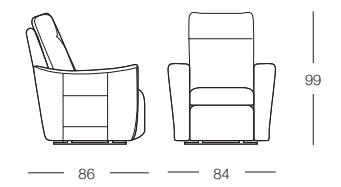

Verna

EURO 1.850,00

SCONTO 50%

EURO 925,00

POLTRONA RELAX

Scegliere il rivestimento fra le collezioni denominate PROMO. Con un 15% in più è possibile scegliere qualsiasi tessuto del campionario.

I prezzi espressi sono in euro e si intendono IVA esclusa.

Finitura con cordoncino