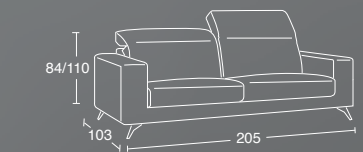

DEREK

EURO 1.950,00
SCONTO 50%
EURO 975,00

Scegliere il rivestimento fra le collezioni denominate PROMO. Con un 15% in più è possibile scegliere qualsiasi tessuto del campionario.

I prezzi espressi sono in euro e si intendono IVA esclusa.

Accessori esclusi.

Schienali reclinabili in 15 diverse posizioni.