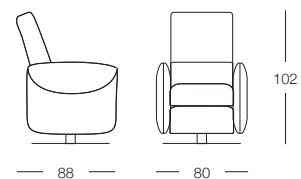

POLTRONA RELAX

- Elettrica
- 1 motore
- No alza persona
- Basamento girevole in metallo cromato
- 2 tasche