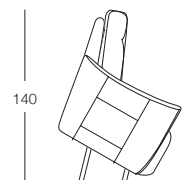

Finitura con cordoncino

- POLTRONA RELAX**
- Elettrica
 - 2 motori
 - Lift alza persona
 - 2 tasche

WIANINGA

Manga

EURO 1.850,00

SCONTO 50%

EURO 925,00

POLTRONA RELAX