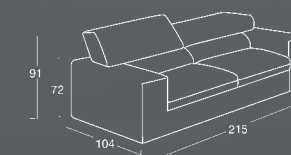

GAIA

EURO 1.798,00
SCONTO 50%
EURO 899,00

Scegliere il rivestimento fra le collezioni denominate PROMO. Con un 15% in più è possibile scegliere qualsiasi tessuto del campionario.

I prezzi espressi sono in euro e si intendono IVA esclusa.

Accessori esclusi.