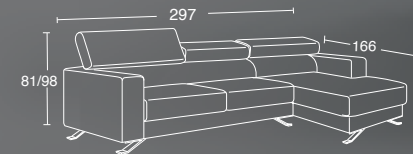

È possibile ordinare (sono optional) le due sedute, dell'elemento sinistro, comprensive di meccanismo relax manuale. Consultare il listino.

HARRY

EURO 3.366,00
SCONTO 50%
EURO 1.683,00

Scegliere il rivestimento fra le collezioni denominate PROMO. Con un 15% in più è possibile scegliere qualsiasi tessuto del campionario.