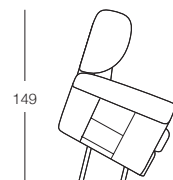

1. **POLTRONA RELAX**
2. Elettrica
   - 2 motori
   - Lift alza persona
   - 1 tasca