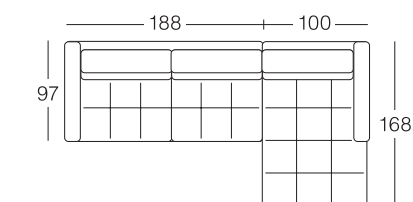

**CATEGORIA 3
PELLE
SPESSORATA**

EURO 4.732,00

SCONTO 50%

EURO 2.366,00

1 Poggiatesta da cm 78 - non compreso nel prezzo. Consultare il listino.

I cuscinetti d'arredo non sono compresi nel prezzo.

1 Elemento da cm 188 x 97

1 Chaise longue da cm 168 x 100