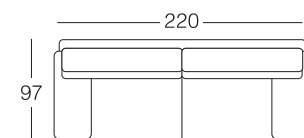

La poltrona non è compresa nel prezzo.

GOSSIP

**CATEGORIA 1
MADRAS**

EURO 2.788,00

SCONTO 50%

EURO 1.394,00

**CATEGORIA 2
PELLE FIORE**

EURO 3.526,00