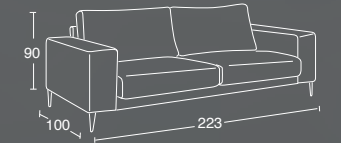

CONNOR

EURO 1.902,00
SCONTO 50%
EURO 951,00

Scegliere il rivestimento fra le collezioni denominate PROMO. Con un 15% in più è possibile scegliere qualsiasi tessuto del campionario.

I prezzi espressi sono in euro e si intendono IVA esclusa.

Accessori esclusi