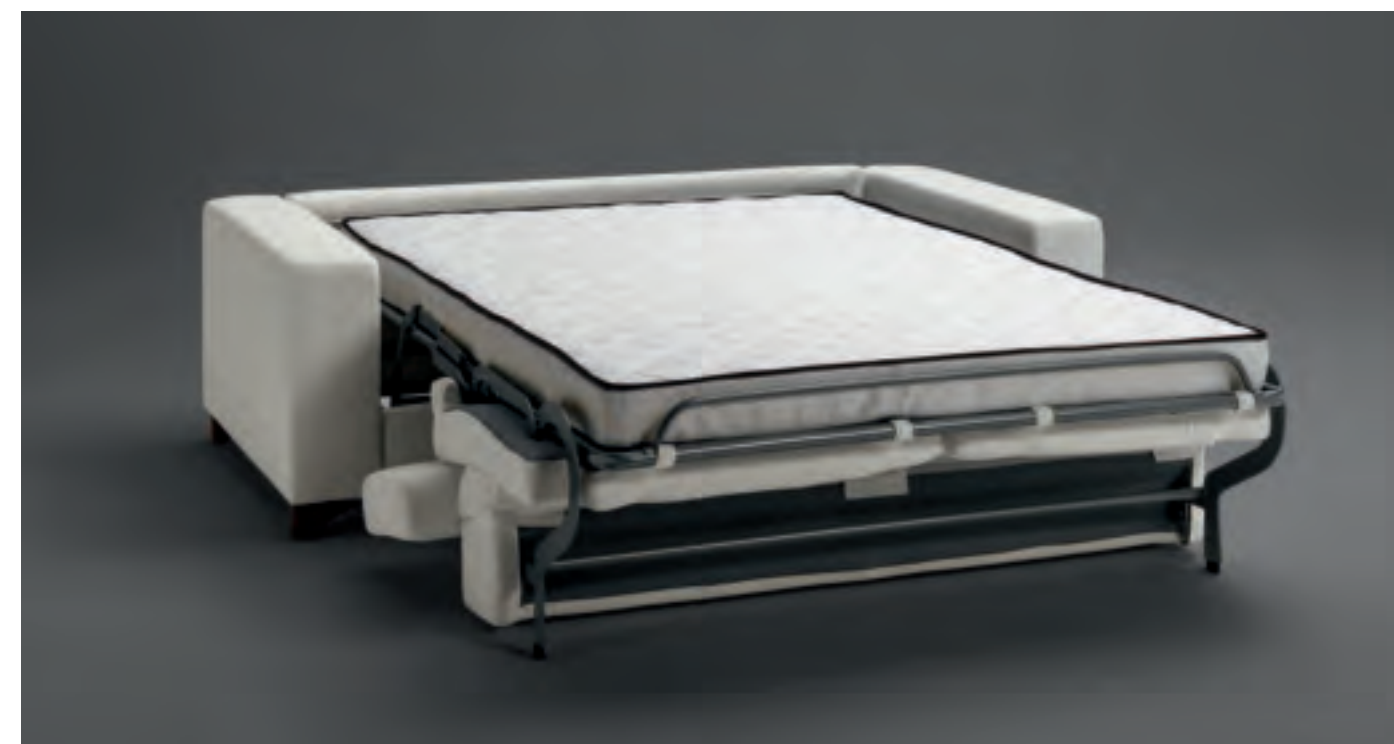

EVELIN

EURO 1.958,00
SCONTO 50%
EURO 979,00

Scegliere il rivestimento fra le collezioni denominate PROMO. Con un 15% in più è possibile scegliere qualsiasi tessuto del campionario.

I prezzi espressi sono in euro e si intendono IVA esclusa.