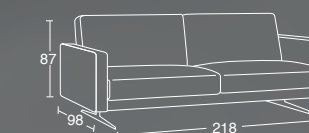

BRIDGE

EURO 2.026,00
SCONTO 50%
EURO 1.013,00

Scegliere il rivestimento fra le collezioni denominate PROMO. Con un 15% in più è possibile scegliere qualsiasi tessuto del campionario.

I prezzi espressi sono in euro e si intendono IVA esclusa.