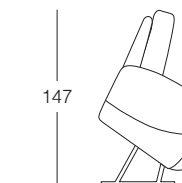

Ausonia

EURO 1.850,00

SCONTO 50%

EURO 925,00

POLTRONA RELAX

Scegliere il rivestimento fra le collezioni denominate PROMO. Con un 15% in più è possibile scegliere qualsiasi tessuto del campionario.

I prezzi espressi sono in euro e si intendono IVA esclusa.