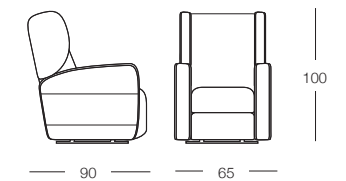

PAPAYA

Papaya

EURO 1.850,00

SCONTO 50%

EURO 925,00

POLTRONA RELAX

Scegliere il rivestimento fra le collezioni denominate PROMO. Con un 15% in più è possibile scegliere qualsiasi tessuto del campionario.

I prezzi espressi sono in euro e si intendono IVA esclusa.

Finitura con cordoncino