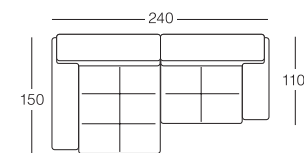

GIGOLÒ

Gigolò

**CATEGORIA 1
MADRAS**

EURO 3.466,00

SCONTO 50%

EURO 1.733,00

ACCESSORI

I cuscinetti d'arredo non sono compresi nel prezzo.

1 Divano da cm 240
(con un bracciolo lungo
e un bracciolo corto "a giorno").

Questa fotografata è una delle
innumerevoli posizioni che può
assumere questo sofà.

Le sedute, infatti, sono "a libera
estrazione". Pertanto, è possibile
posizionarle al centimetro creando
una serie infinita di posture diverse.