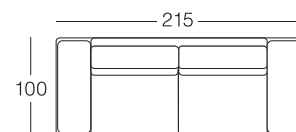

FREZZA

Frezza

CATEGORIA 1 MADRAS

EURO 2.028,00

SCONTO 50%

EURO 1.014,00

CATEGORIA 2 PELLE FIORE

EURO 2.662,00

SCONTO 50%

EURO 1.331,00

CATEGORIA 3 PELLE SPESSORATA

EURO 2.806,00

SCONTO 50%

EURO 1.403,00

ACCESSORI

I cuscinetti d'arredo non sono compresi nel prezzo.

1 Divano da cm 215 x 100