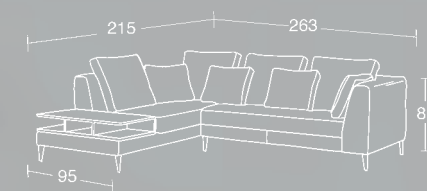

ROCCABILLY

EURO 3.326,00
SCONTO 50%
EURO 1.663,00

Scegliere il rivestimento fra le collezioni denominate PROMO. Con un 15% in più è possibile scegliere qualsiasi tessuto del campionario.

I prezzi espressi sono in euro e si intendono IVA esclusa.

Il tavolino libreria può essere verniciato in diversi colori. Consultare il listino.