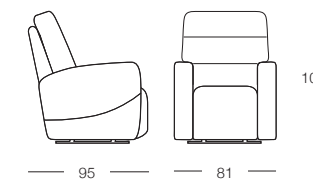

POLTRONA RELAX

- Elettrica
- 2 motori
- Lift alza persona
- 2 tasche

Disponibile anche in larghezza cm 74

PAPAYA

Papaya

EURO 1.850,00

SCONTO 50%

EURO 925,00