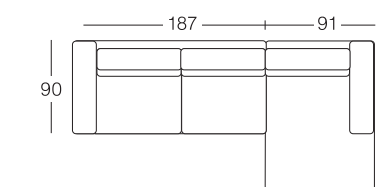

**CATEGORIA 3
PELLE
SPESSORATA**

EURO 5.056,00
SCONTO 50%
EURO 2.528,00

OPTIONAL
1 Poggiatesta da cm 65
non è compreso nel prezzo.
Consultare il listino.

ACCESSORI
I cuscinetti d'arredo non sono
compresi nel prezzo.

1 Elemento da cm 187 x 90
1 Chaise longue da cm 151 x 91