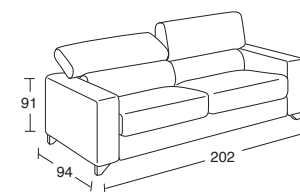

EVELIN

EURO 1.958,00
SCONTO 50%
EURO 979,00

Scegliere il rivestimento fra le collezioni denominate PROMO. Con un 15% in più è possibile scegliere qualsiasi tessuto del campionario.

I prezzi espressi sono in euro e si intendono IVA esclusa.