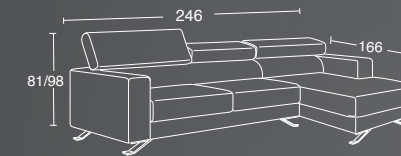

È possibile ordinare (sono optional) le due sedute, dell'elemento sinistro, comprensive di meccanismo relax manuale. Consultare il listino.

HARRY

EURO 3.366,00
SCONTO 50%
EURO 1.683,00

Scegliere il rivestimento fra le collezioni denominate PROMO. Con un 15% in più è possibile scegliere qualsiasi tessuto del campionario.