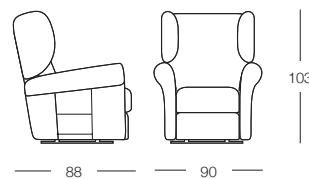

1. **POLTRONA RELAX**
2. Elettrica
   - 2 motori
   - Lift alza persona
   - 1 tasca