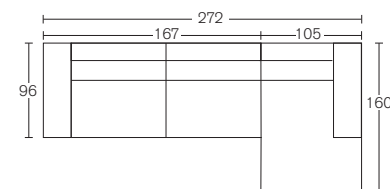

SCONTO 50%

EURO 2.223,00

CATEGORIA 3 PELLE SPESSORATA

EURO 4.694,00

SCONTO 50%

EURO 2.347,00

1 Elemento da cm 167 x 96

1 Chaise Longue da cm 105 x 160