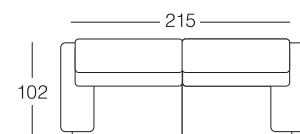

VANESIO

Vanesio

CATEGORIA 1 MADRAS

EURO 2.262,00
SCONTO 50%

EURO 1.131,00

CATEGORIA 2 PELLE FIORE

EURO 2.898,00
SCONTO 50%

EURO 1.449,00

CATEGORIA 3 PELLE SPESSORATA

EURO 3.050,00
SCONTO 50%

EURO 1.525,00

ACCESSORI

I cuscini d'arredo non sono compresi nel prezzo.

1 Divano da cm 215 x 102