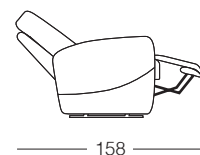

POLTRONA RELAX

- Elettrica
- 2 motori
- Lift alza persona
- 2 tasche

Disponibile anche in larghezza cm 74