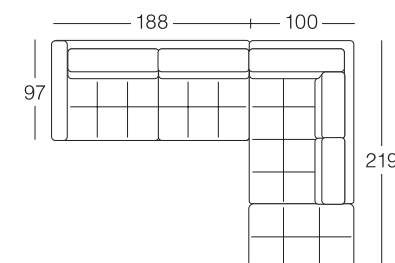

EURO 2.771,00

I cuscineti d'arredo non sono
compresi nel prezzo.

1 Elemento da cm 188 x 97

1 Angolo Penisola da cm 219 x 100

JOY JOY

**CATEGORIA 1
MADRAS**

EURO 3.596,00

SCONTO 50%