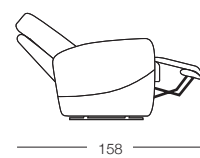

POLTRONA RELAX

- Elettrica
- 2 motori
- Lift alza persona
- 2 tasche

Disponibile anche in larghezza cm 74

PAPAYA

Papaya

EURO 1.850,00

SCONTO 50%

EURO 925,00