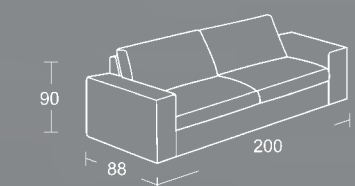

SKY

EURO 1.242,00
SCONTO 50%
EURO 621,00

Scegliere il rivestimento fra le collezioni denominate PROMO. Con un 15% in più è possibile scegliere qualsiasi tessuto del campionario.

I prezzi espressi sono in euro e si intendono IVA esclusa.

Accessori esclusi.