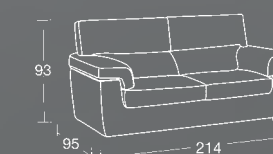

WILLIAMS

EURO 1.500,00
SCONTO 50%
EURO 750,00

Scegliere il rivestimento fra le collezioni denominate PROMO. Con un 15% in più è possibile scegliere qualsiasi tessuto del campionario.

I prezzi espressi sono in euro e si intendono IVA esclusa.

Accessori esclusi.