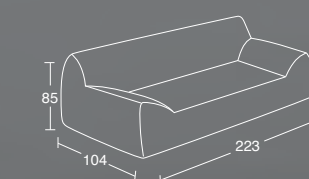

ALFRED

EURO 2.502,00
SCONTO 50%
EURO 1.251,00

Scegliere il rivestimento fra le collezioni denominate PROMO. Con un 15% in più è possibile scegliere qualsiasi tessuto del campionario.

I prezzi espressi sono in euro e si intendono IVA esclusa.