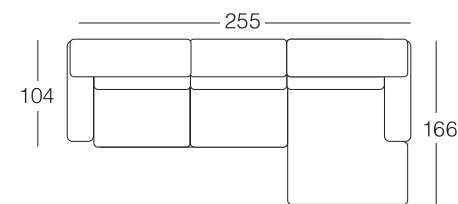

EURO 1.237,00

1 Composizione da cm 255 x 166
formata da:
1 Divano da cm 255 x 104 e 1 Pouff
(N.B. il pouff è reversibile)

POLTRONE RELAX

Ó
C
E
X
S
OFA

AUSONIA

Ausonia

EURO 1.850,00

SCONTO 50%