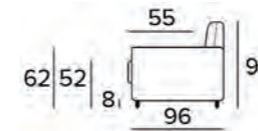

GIOTTO

**MATERASSO
ENGEL H17 INCLUSO**

PREZZI PROMO
DISPONIBILI NEI TESSUTI
QUEENS - BULL - ROMEO