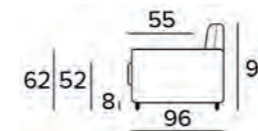

DIVANO LETTO 3 POSTI

140x196 - H17

€1.272

DIVANO LETTO MAXI

160x196 - H17

€1.374

GIOTTO

**MATERASSO
NATURE H20 INCLUSO**