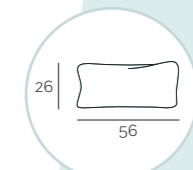

€ 731

Prezzi promo
disponibili nei tessuti
QUEENS-BULL-ROMEO

€ 620

Prezzi promo
disponibili nei tessuti
QUEENS-BULL-ROMEO

DI SERIE

Completamente
sfoderabile

MATERASSO
L 90x200 H 10
in poliuretano
espanso densità
30kg/m³

GUANCIALE
Esterno 100% cotone;
Interno in fibra e poliuretano
espanso

Tasca porta
telecomando

Solo nella
poltrona letto

Solo nella
poltrona letto

OPTIONAL

Poggiareni Gioia
€ 48