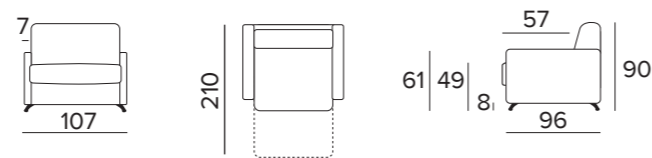

BREAK 1A50_1A70

BREAK 2A50

AMBROGIO

CLASS MINI

POLTRONA LETTO
materasso Engel cm 80x196 H17

€ 1.018

Prezzi promo
disponibili nei tessuti
QUEENS-BULL-ROMEO

Per altre configurazioni, consultare il listino 2026