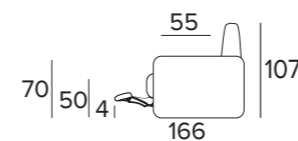

Meccanismo RELAX CUORE

Il meccanismo RELAX CUORE del modello AKER permette di sollevare le gambe ancora più in alto rispetto ai sistemi reclinabili tradizionali, raggiungendo la "posizione cuore".

Frutto di approfondite ricerche, questa posizione ottimizza l'allineamento tra gambe e cuore, regalando una sensazione di totale relax e profondo benessere.

Dotato di due motori indipendenti, il sistema RELAX CUORE consente di muovere indipendentemente la pediera e lo schienale.

Il risultato: un numero infinito di posizioni personalizzabili per un'esperienza di relax davvero personalizzata.

È inoltre possibile dotare il meccanismo reclinabile di una batteria BT2500, in grado di alimentare due motori con una sola batteria, per un comfort senza sforzo, senza fili ed elegante.

AKER RELAX

DIVANO CON 2 TERMINALI RELAX LARGE PREZZI PROMO DISPONIBILE NEI TESSUTI QUEENS - BULL - ROMEO

PREZZI PROMO
DISPONIBILI NEI TESSUTI
QUEENS - BULL - ROMEO

€ 2.066

OPTIONAL
BATTERIA BT 2500

€ 150

DIVANO RIVESTITO IN TESSUTO **AMBRA COL. SAND**
Divano parzialmente sfoderabile.