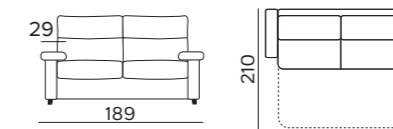

DIVANO LETTO 3 POSTI