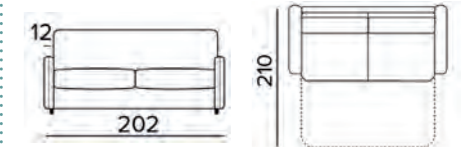

PREZZI PROMO
DISPONIBILI NEI TESSUTI
QUEENS - BULL - ROMEO

DIVANO LETTO 3 POSTI

140x196 - H20

€1.357

DIVANO LETTO MAXI

160x196 - H20

€1.459

Per altre configurazioni, consultare il listino 2026