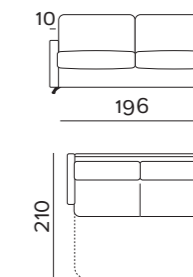

SUPPLEMENTO PER
MATERASSO
TOP PREMIUM H17

DIVANO LETTO 3 POSTI

140x196 - H17

€ 1.219

€ 244

DIVANO LETTO MAXI

160x196 - H17

€ 1.317