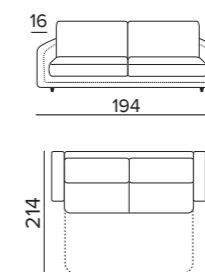

OPTIONAL
SYSTEM ROLLER

DIVANO LETTO 3 POSTI

140x195 - H21

€ 1.685

€ 138

€ 90

DIVANO LETTO MAXI

160x195 - H21