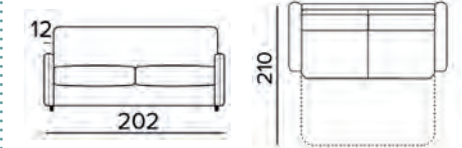

DIVANO LETTO 3 POSTI

140x196 - H17

€1.272

DIVANO LETTO MAXI

160x196 - H17

€1.374

GIOTTO

**MATERASSO
NATURE H20 INCLUSO**