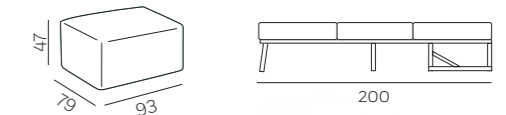

POLTRONA LETTO
materasso cm 90x200 H10

€ 731

Prezzi promo
disponibili nei tessuti
QUEENS-BULL-ROMEO

POUF LETTO
materasso cm 90x200 H10

€ 620

Prezzi promo
disponibili nei tessuti
QUEENS-BULL-ROMEO

DI SERIE

Completamente
sfoderabile