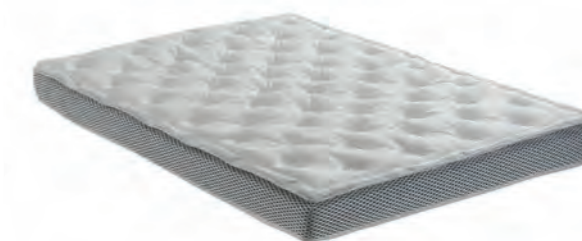

OPTIONAL

Materasso Top Premium H17

Materasso realizzato con una lastra di poliuretano espanso densità 30 kg/m³. Il tessuto perimetrale è in poliestere 4d altamente traspirante. Al materasso è abbinato un Topper staccabile realizzato con 2 cm di Memory densità 50 kg/m³ + imbottitura di fibra di poliestere da 650 gr per avere un effetto soffice, il tutto rivestito da tessuto 100% poliestere e lavabile a secco.