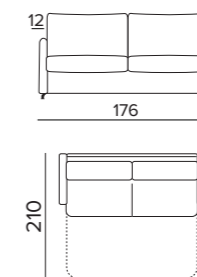

DIVANO LETTO 3 POSTI

140x196 - H17

€ 1.219

€ 244