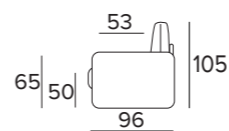

EROS BRACCIOLO LARGE