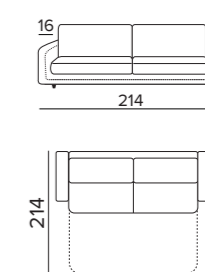

OPTIONAL
SYSTEM ROLLER

DIVANO LETTO 3 POSTI

140x195 - H21

€ 1.685

€ 138

€ 90

DIVANO LETTO MAXI

160x195 - H21