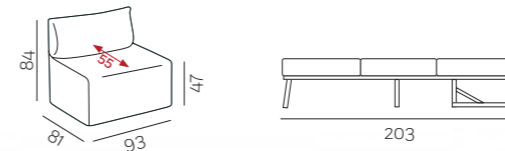

€ 731

Prezzi promo
disponibili nei tessuti
QUEENS-BULL-ROMEO

POUF LETTO
materasso cm 90x200 H10

€ 620

Prezzi promo
disponibili nei tessuti
QUEENS-BULL-ROMEO