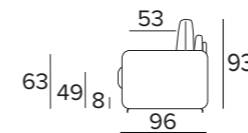

JERRY

PROMO
DIVANI LETTO

DIVANO RIVESTITO IN TESSUTO QUEENS COL. OCEAN
Completamente sfoderabile, schienale con portaguanciali.

JERRY

MATERASSO
ENGEL H17 INCLUSO

PREZZI PROMO
DISPONIBILI NEI TESSUTI
QUEENS - BULL - ROMEO

SUPPLEMENTO PER
MATERASSO
TOP PREMIUM H17

DIVANO LETTO 3 POSTI

140x196 - H17

€ 1.219

€ 244

DIVANO LETTO MAXI

160x196 - H17

€ 1.317

€ 244

Per altre configurazioni, consultare il listino 2026

DI SERIE

Materasso Engel H17

Materasso in poliuretano espanso densità 30 kg/m³ ricoperto da tessuto 100% poliestere. Pratico e leggero.

OPTIONAL

Materasso Top Premium H17

Materasso realizzato con una lastra di poliuretano espanso densità 30 kg/m³. Il tessuto perimetrale è in poliestere 4d altamente traspirante. Al materasso è abbinato un Topper staccabile realizzato con 2 cm di Memory densità 50 kg/m³ + imbottitura di fibra di poliestere da 650 gr per avere un effetto soffice, il tutto rivestito da tessuto 100% poliestere e lavabile a secco.

Di serie, piede modello Ambro, in metallo cromo.

Optional senza supplemento, piede modello Ambro in metallo vernice nero.

Piede modello Magic, in legno naturale, disponibile in 4 colori.

GRIGIO

NERO

NOCE SCURO

NATURALE

SUPPLEMENTO € 32