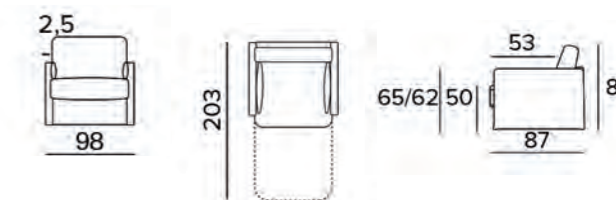

FLIPPER

POLTRONA LETTO
materasso Engel cm 80x196 H17

€ 996

Prezzi promo
disponibili nei tessuti
QUEENS-BULL-ROMEO

Per altre configurazioni, consultare il listino 2026