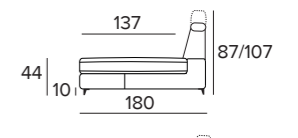

BRACCIOLO LARGE

BRACCIOLO MEDIUM

**WILLIAM
CON PENISOLA
CONTENITORE**

**DIVANO
3 POSTI**

Bracciolo LARGE

Bracciolo MEDIUM

164

**DIVANO
MAXI**

Bracciolo LARGE

Bracciolo MEDIUM

194

**PENISOLA
CONTENITORE**

83

PREZZI PROMO
DISPONIBILI NEI TESSUTI
QUEENS - BULL - ROMEO

€ 1.482

€ 1.704