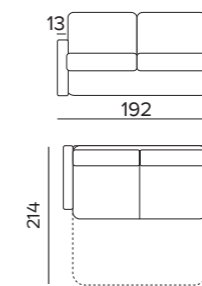

DIVANO LETTO 3 POSTI