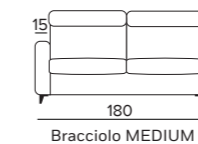

TERMINALE 3 POSTI
1 BR. DX O SX