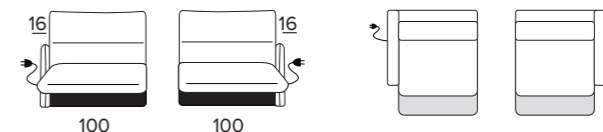

DIVANO CON 2 TERMINALI RELAX LARGE PREZZI PROMO DISPONIBILE NEI TESSUTI QUEENS - BULL - ROMEO

PREZZI PROMO
DISPONIBILI NEI TESSUTI
QUEENS - BULL - ROMEO

€ 2.066

OPTIONAL
BATTERIA BT 2500

€ 150

DIVANO RIVESTITO IN TESSUTO **AMBRA COL. SAND**
Divano parzialmente sfoderabile.