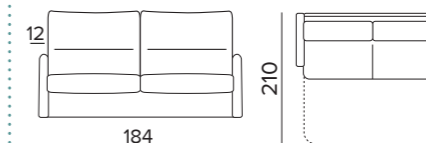

DIVANO LETTO 3 POSTI