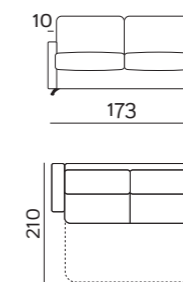

DIVANO LETTO 3 POSTI

140x196 - H17

€ 1.219

€ 244