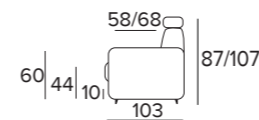

WILLIAM
CON TERMINALE
AD ANGOLO DX O SX