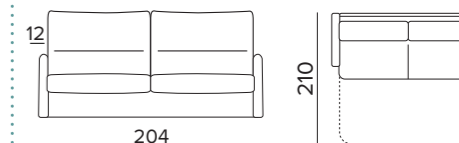

SUPPLEMENTO PER
MATERASSO
TOP PREMIUM H17

DIVANO LETTO 3 POSTI

140x196 - H17

€ 1.378

€ 244

DIVANO LETTO MAXI

160x196 - H17

€ 1.476