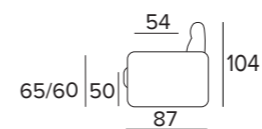

FREDDY

PROMO
DIVANI LETTO

DIVANO RIVESTITO IN TESSUTO **QUEENS COL. OCEAN** CON FILETTO **QUEENS COL. CAMEL**
Completamente sfoderabile, schienale con portaguanciali. Divano consegnato smontato in 2 colli.
CUSCINI DECORATIVI IN FOTO SONO INCLUSI NEL PREZZO.

FREDDY

MATERASSO
ENGEL H17 INCLUSO

PREZZI PROMO
DISPONIBILI NEI TESSUTI
QUEENS - BULL - ROMEO

DIVANO LETTO 3 POSTI

140x196 - H17

€ 1.257

DIVANO LETTO MAXI

160x196 - H17

€ 1.356

Per altre configurazioni, consultare il listino 2026

DI SERIE

Materasso Engel H17

Materasso in poliuretano espanso densità 30 kg/m³ ricoperto da tessuto 100% poliestere. Pratico e leggero.

3 posti

161

Profondità 87