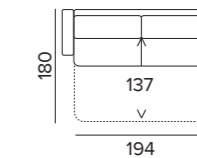

TERMINALE MAXI
1 BR. DX O SX