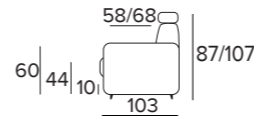

BRACCIOLO LARGE

BRACCIOLO MEDIUM

Per un relax personalizzato
estendi la seduta di 10 cm
e regola i poggiatesta per
avere il massimo sostegno.

€ 479

POUF
CONTENITORE
WILLIAM

Di serie, piede
in metallo nero H 10 cm.

BRACCIOLO LARGE

BRACCIOLO MEDIUM

**WILLIAM
CON PENISOLA
CONTENITORE**

**DIVANO
3 POSTI**

Bracciolo LARGE

Bracciolo MEDIUM

164

**DIVANO
MAXI**