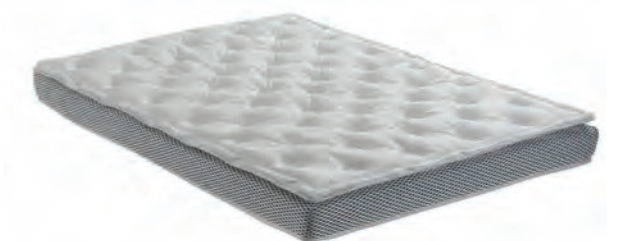

Per altre configurazioni, consultare il listino 2026

DI SERIE

Materasso Engel H17

Materasso in poliuretano espanso densità 30 kg/m³ ricoperto da tessuto 100% poliestere. Pratico e leggero.

DI SERIE

**Poggiatesta con
cricchetto regolabile**

OPTIONAL

Materasso Top Premium H17

Materasso realizzato con una lastra di poliuretano espanso densità 30 kg/m³. Il tessuto perimetrale è in poliestere 4d altamente traspirante. Al materasso è abbinato un Topper staccabile realizzato con 2 cm di Memory densità 50 kg/m³ + imbottitura di fibra di poliestere da 650 gr per avere un effetto soffice, il tutto rivestito da tessuto 100% poliestere e lavabile a secco.