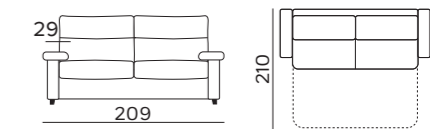

SUPPLEMENTO PER
MATERASSO
TOP PREMIUM H17

DIVANO LETTO 3 POSTI

140x196 - H17

€ 1.389

€ 244

DIVANO LETTO MAXI

160x196 - H17

€ 1.486