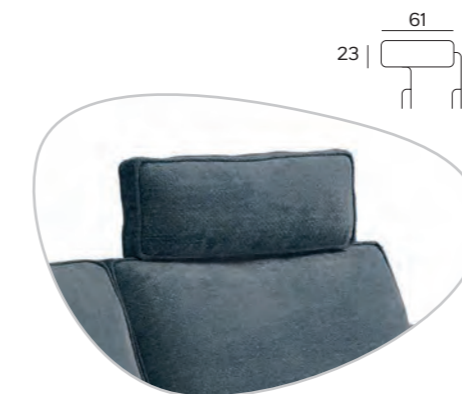

DI SERIE

Materasso Engel H15

Materasso in poliuretano espanso densità 30 kg/m³ ricoperto da tessuto 100% poliestere. Pratico e leggero.

Di serie, piede modello Teo in metallo verniciato.
RAL 7021

SUNNY

PROMO
DIVANI LETTO