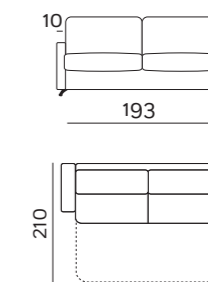

SUPPLEMENTO PER
MATERASSO
TOP PREMIUM H17

DIVANO LETTO 3 POSTI

140x196 - H17

€ 1.219

€ 244

DIVANO LETTO MAXI

160x196 - H17

€ 1.317