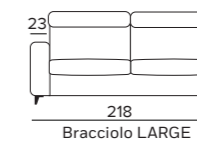

TERMINALE MAXI
1 BR. DX O SX