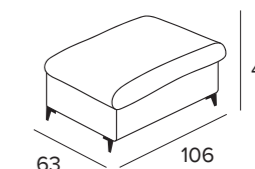

BRACCIOLO LARGE

BRACCIOLO MEDIUM

Per un relax personalizzato
estendi la seduta di 10 cm
e regola i poggiatesta per
avere il massimo sostegno.

€ 479

POUF
CONTENITORE
WILLIAM

Di serie, piede
in metallo nero H 10 cm.