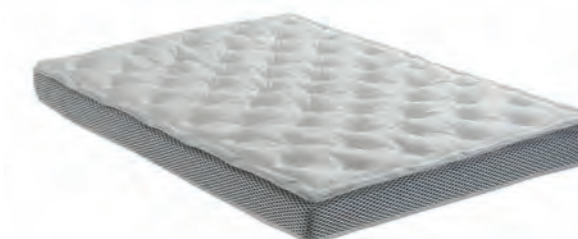

OPTIONAL

Materasso Top Premium H17

Materasso realizzato con una lastra di poliuretano espanso densità 30 kg/m³. Il tessuto perimetrale è in poliestere 4d altamente traspirante. Al materasso è abbinato un Topper staccabile realizzato con 2 cm di Memory densità 50 kg/m³ + imbottitura di fibra di poliestere da 650 gr per avere un effetto soffice, il tutto rivestito da tessuto 100% poliestere e lavabile a secco.