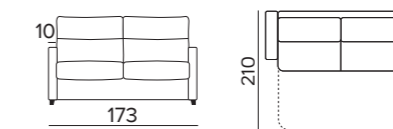

€ 244

BOGART CLASS 7

MATERASSO
ENGEL H17 INCLUSO

PREZZI PROMO
DISPONIBILI NEI TESSUTI
QUEENS - BULL - ROMEO

SUPPLEMENTO PER
MATERASSO
TOP PREMIUM H17

DIVANO LETTO 3 POSTI

140x196 - H17

€ 1.314