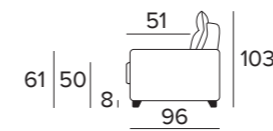

BOGART CLASS 3