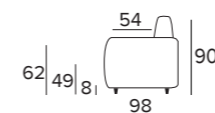

SUNNY

PROMO
DIVANI LETTO

DIVANO RIVESTITO IN TESSUTO CHANEL COL. 904
Completamente sfoderabile, schienale con portaguanciali.

SUNNY

MATERASSO
MAGNIFICO H21 INCLUSO

PREZZI PROMO
DISPONIBILI NEI TESSUTI
QUEENS - BULL - ROMEO

SUPPLEMENTO PER
MATERASSO
TOP PREMIUM H21

OPTIONAL
SYSTEM ROLLER

DIVANO LETTO 3 POSTI

140x195 - H21

€ 1.685

€ 138

€ 90

DIVANO LETTO MAXI

160x195 - H21

€ 1.821

€ 138

€ 90

Per altre configurazioni, consultare il listino 2026

DI SERIE

Materasso Magnifico H21

Materasso in poliuretano espanso densità 35 kg/m³ elastico. Tessuto di rivestimento 100% poliestere 275g antiacaro. Fascia laterale in tessuto 3D traspirante che consente una perfetta aereazione del materasso.

OPTIONAL

Materasso Top Premium H21

Materasso realizzato con una lastra di poliuretano espanso densità 30 kg/m³. Il tessuto perimetrale è in poliestere 4d altamente traspirante. Al materasso è abbinato un Topper staccabile realizzato con 2 cm di Memory densità 50 kg/m³ + imbottitura di fibra di poliestere da 650 gr per avere un effetto soffice, il tutto rivestito da tessuto 100% poliestere e lavabile a secco.