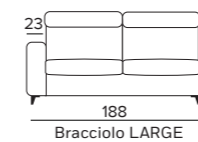

TERMINALE 3 POSTI
1 BR. DX O SX