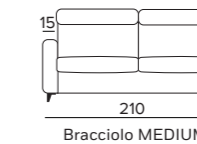

TERMINALE MAXI
1 BR. DX O SX