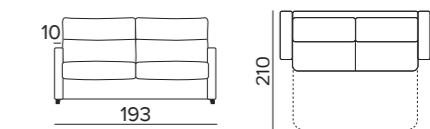

DIVANO LETTO MAXI