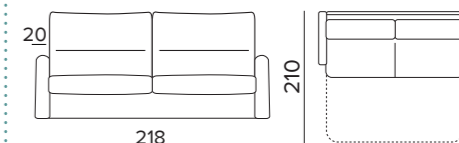

DIVANO LETTO MAXI