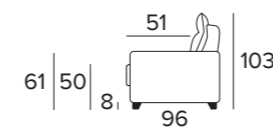

BOGART CLASS 7