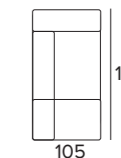

ANGOLO
TERMINALE
DX O SX