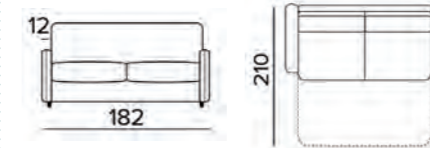

DIVANO LETTO 3 POSTI

140x196 - H17

€1.272

DIVANO LETTO MAXI

160x196 - H17

€1.374

GIOTTO

**MATERASSO
NATURE H20 INCLUSO**