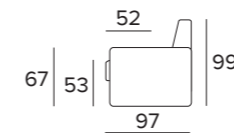

REVERSO

BRACCIOLO MEDIUM

PROMO
DIVANI LETTO

DIVANO RIVESTITO IN TESSUTO **ACAPULCO COL. 705** CON FILETTO **ACAPULCO COL. 406**
Completamente sfoderabile, schienale con portaguanciali.

REVERSO BRACCIOLO MEDIUM