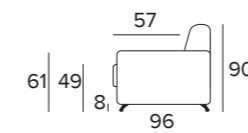

NATURALE

SUPPLEMENTO € 32

DIVANO RIVESTITO IN TESSUTO BULL COL. 10
Completamente sfoderabile, schienale con portaguanciali.

AMBROGIO CLASS 1

MATERASSO
ENGEL H17 INCLUSO

PREZZI PROMO
DISPONIBILI NEI TESSUTI
QUEENS - BULL - ROMEO