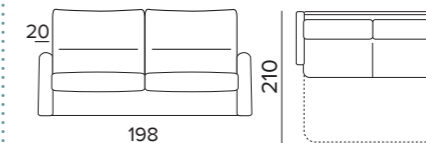

€ 244

EROS BRACCIOLO LARGE

MATERASSO
ENGEL H17 INCLUSO

PREZZI PROMO
DISPONIBILI NEI TESSUTI
QUEENS - BULL - ROMEO

SUPPLEMENTO PER
MATERASSO
TOP PREMIUM H17

DIVANO LETTO 3 POSTI

140x196 - H17

€ 1.378