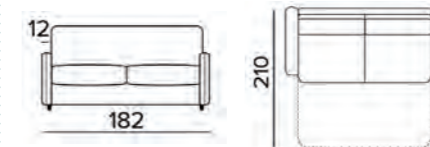

DIVANO LETTO 3 POSTI

140x196 - H20

€1.357