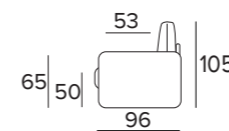

EROS BRACCIOLO MEDIUM