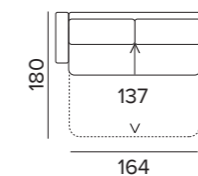

TERMINALE 3 POSTI
1 BR. DX O SX