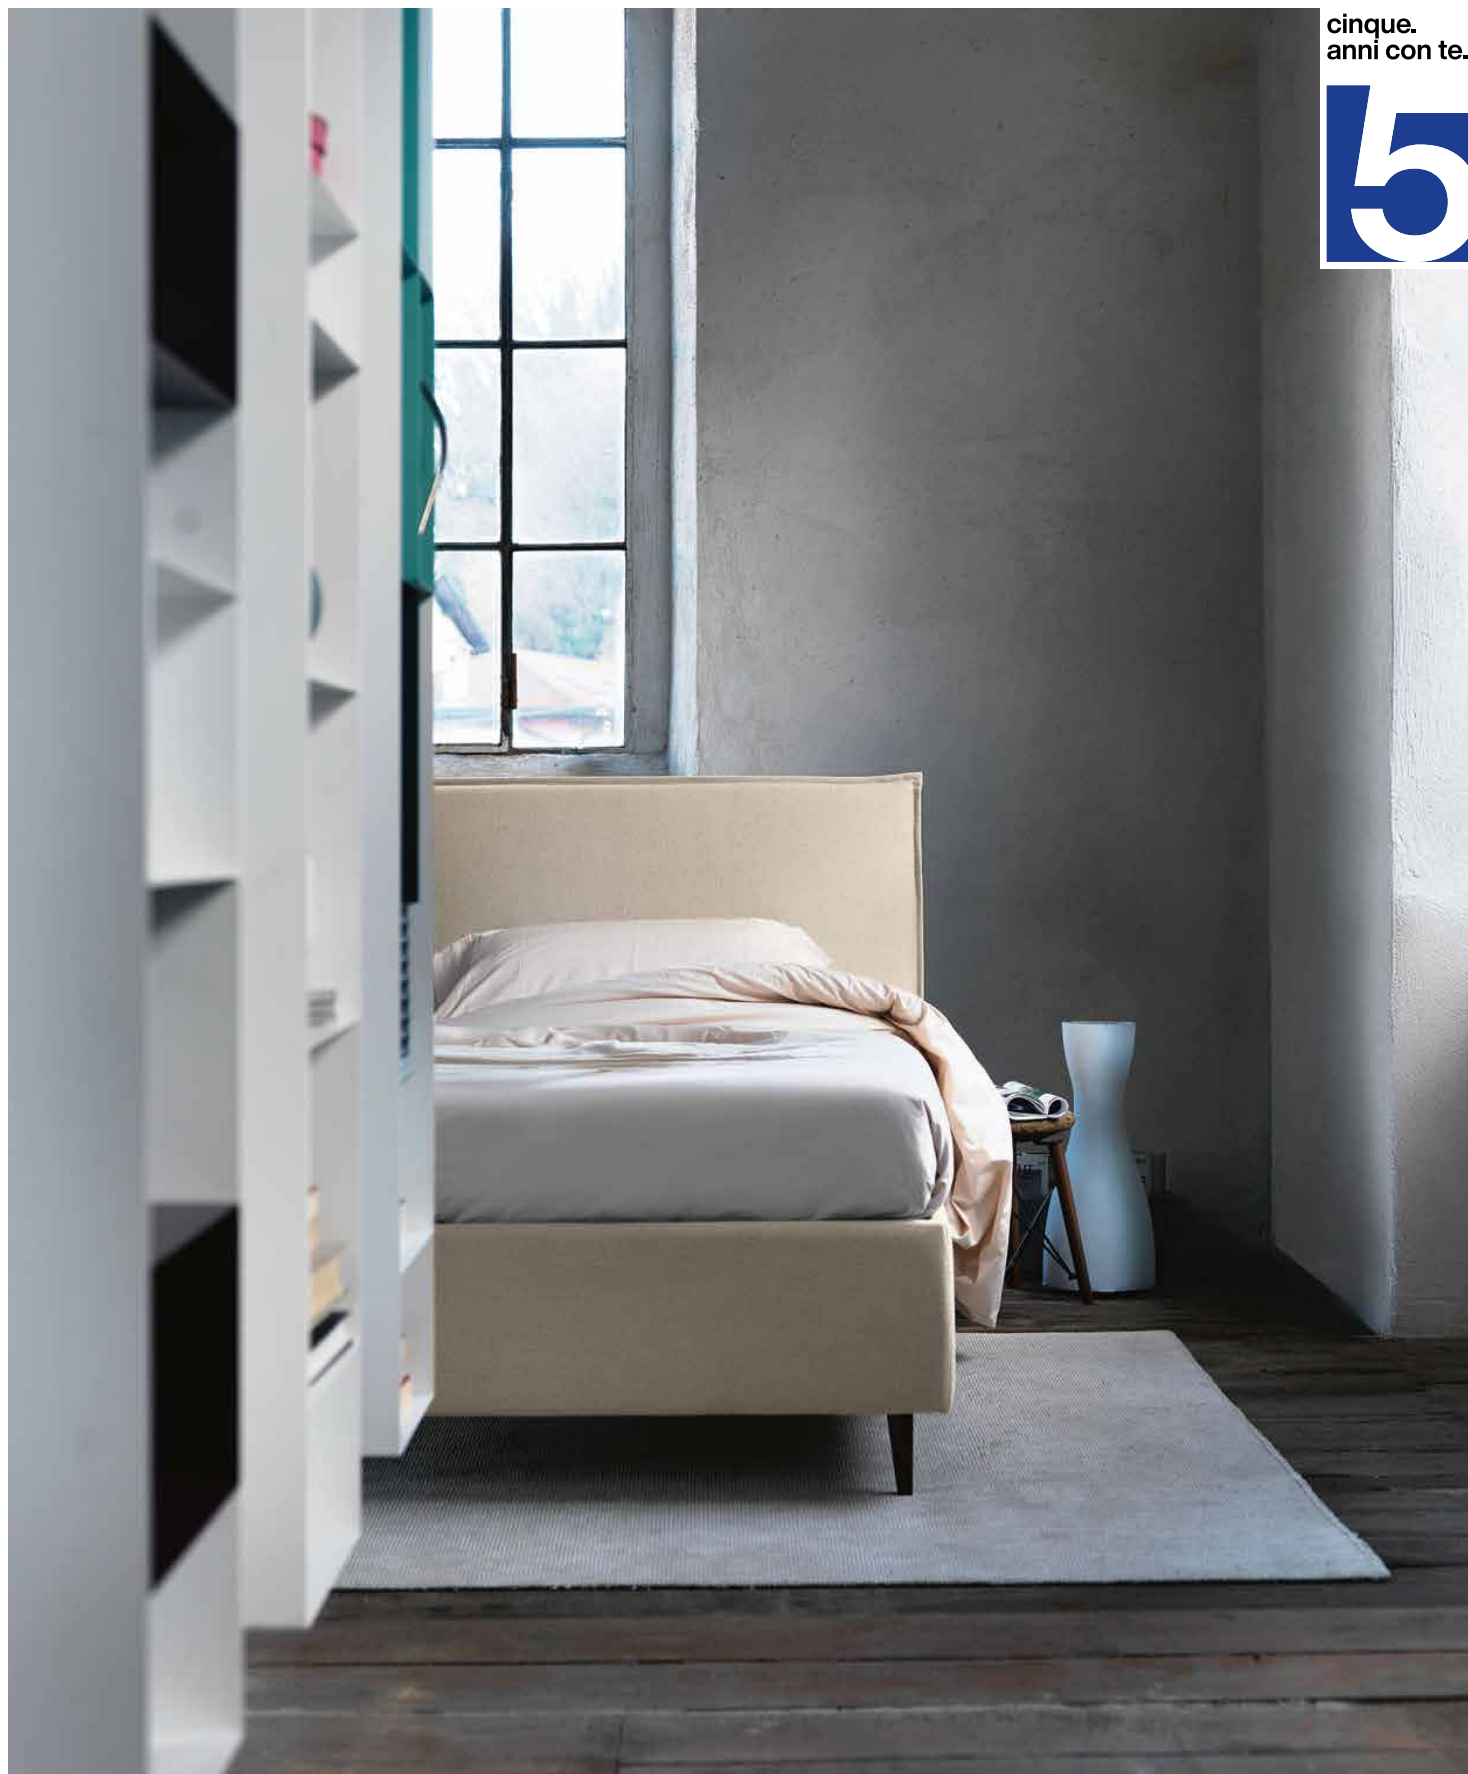

cinque.
anni con te.

La testata del letto Bob è realizzata in morbida ovatta. Il rivestimento è completamente sfoderabile. Le dimensioni d'ingombro molto contenute lo rendono perfetto anche negli spazi urbani più ridotti. Disponibile in oltre 200 rivestimenti e anche in altre misure (su preventivo).

160x190*/200
Cat. C /Cod. 1150